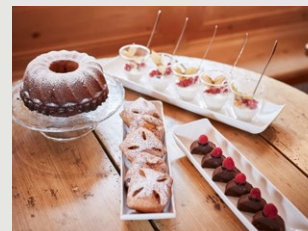

PAUSEZEITEN

SÜSS